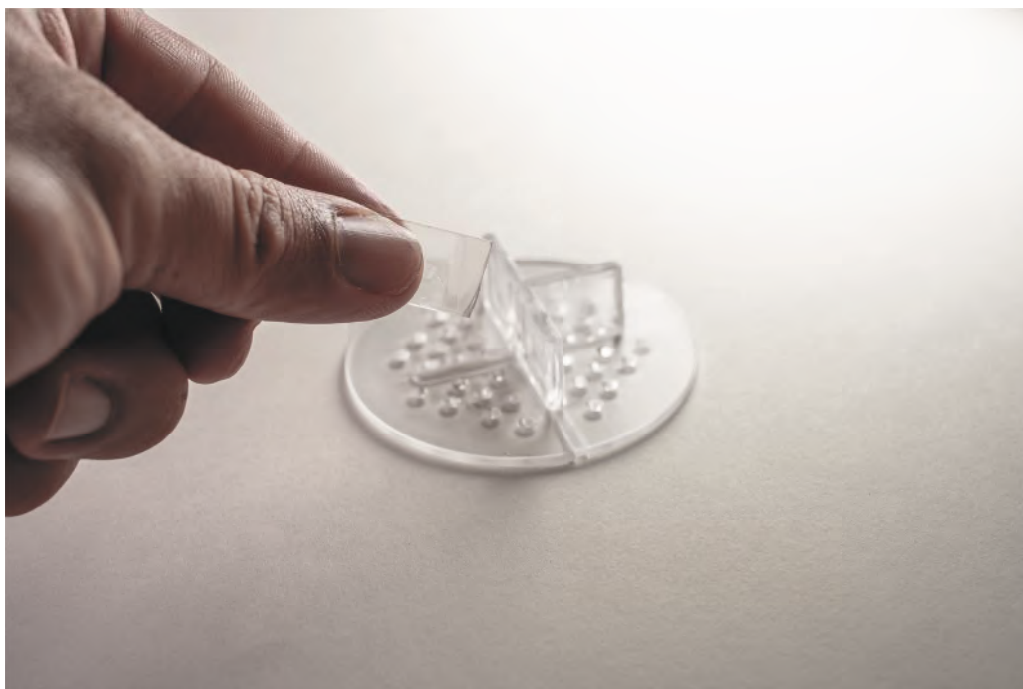

PERFECT FOR **CERAMIC TILES**

The transparent spacers have been specially developed for ceramic tiles and are ideal for a bright panel appearance, as dark joints are more likely to disturb the image. The spacer and also the base plate are breakable, so as to allow a perfect adaptation to the construction site environment. The spacers are UV, weather and frost resistant.

Die transparenten Abstandshalter wurden speziell für Keramikplatten entwickelt und sind ideal für eine helle Plattenoptik, da dunkle Fugenkreuze sichtbar sind. Der Abstandshalter und auch die Basisplatte sind brechbar, um so eine perfekte Anpassung an die Baustellenumgebung zu gewährleisten. Die Abstandshalter sind UV-, witterungs- und frostbeständig.

Les entretoises transparentes ont été développées pour donner de la luminosité aux dalles, car les joints sombres peuvent assombrir le dallage, car les joints sombres sont plus susceptibles de perturber l'image. L'entretoise et les plaques peuvent être ajustées pour être adaptés au besoin de la pose. Les entretoises résistent aux UV, aux intempéries et au gel.

De transparante afstandhouders verstoren het beeld van het oppervlak niet. Het afstandsstuk en de basisplaten zijn breekbaar om een perfecte aansluiting van de vloer mogelijk te maken. De afstandhouders zijn UV-, weer- en vorstbestendig.

Gli spaziatori trasparenti, creati specialmente per le mattonelle di ceramica, sono ideali per un aspetto brillante del pannello, poiché giunture scure sono più propense a disturbare l'immagine. Il distanziatore e le piastre di base sono fragili, in modo da consentire un perfetto adattamento all'ambiente del cantiere. I distanziali sono resistenti ai raggi UV, agli agenti atmosferici e al gelo.

USAGE **EXAMPLES**

even tiles

offset tiles

tile edge/wall