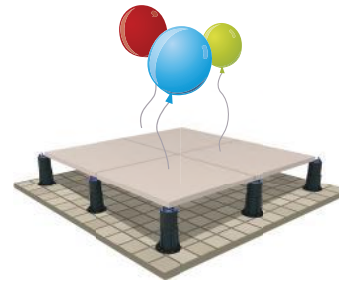

- Significant reduction in weight
- Drastische Gewichtsreduzierung
- Réduction significative du poids
- Aanzienlijke gewichtsvermindering
- Drastica riduzione di peso