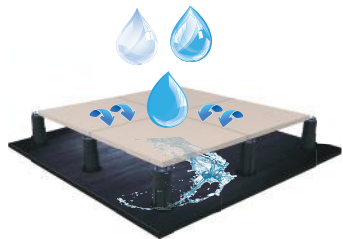

- Quick water drainage
- Schneller Wasserablauf
- Evacuation rapide de l'eau
- Snelle waterafvoer
- Drenaggio rapido dell'acqua