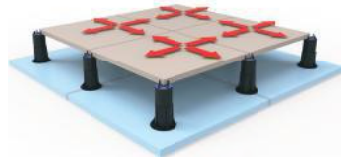

- Excellent absorption of every day movements
- Ausgezeichnete Dämpfung von regelmäßigen Bewegungen
- Excellente absorption des mouvements quotidiens
- Uitstekende opname van bewegingen van elke dag
- Eccellente assorbimento dei movimenti quotidiani